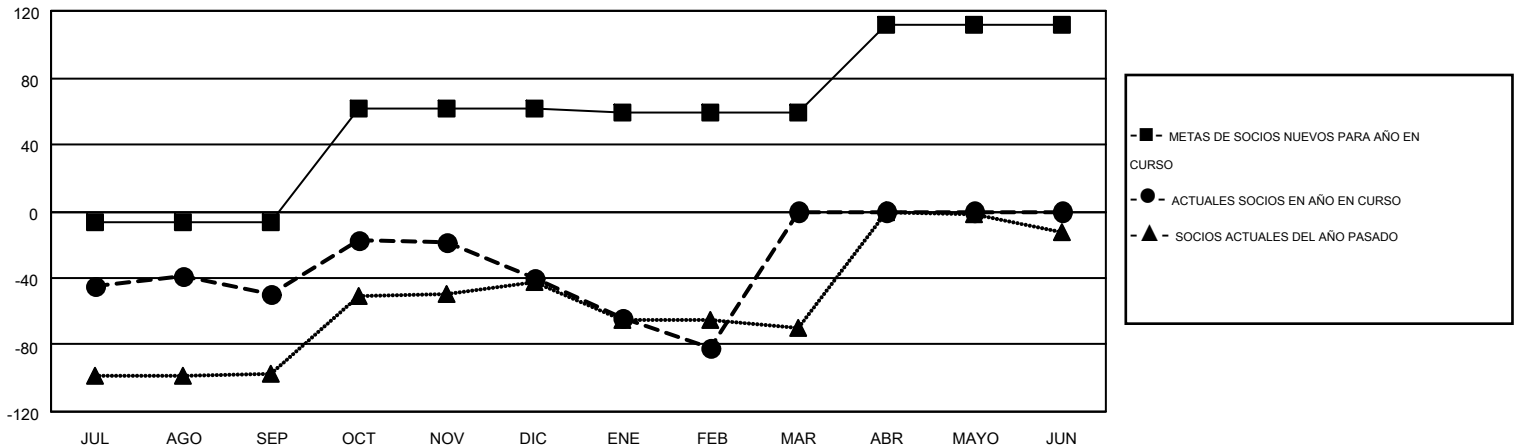

MONTHLY MEMBERSHIP PROGRESS REPORT

Results as of: 2/29/2016

Multiple District S

LOCATION: BOLIVIA

GMT: PEDRO MARRELLO

GMT DE AE 3

Clubes					socios				
RESULTADOS DE 2015-2016					RESULTADOS DE 2015-2016				
TRIMESTRE	META DE CLUBES NUEVOS	NUEVOS CLUBES	CLUBES DADOS DE BAJA	GANANCIA/PÉRDIDA NETA	TRIMESTRE	META DE SOCIOS NUEVOS	SOCIOS FUNDADORES Y NUEVOS SOCIOS AÑADIDOS	SOCIOS DADOS DE BAJA	GANANCIA/PÉRDIDA NETA
JUL/AGO/SEP	0	0	0	0	JUL/AGO/SEP	-7	44	94	-50
OCT/NOV/DIC	2	0	0	0	OCT/NOV/DIC	68	51	41	10
ENE/FEB/MAR	0	0	0	0	ENE/FEB/MAR	-2	9	51	-42
ABR/MAYO/JUN	1	0	0	0	ABR/MAYO/JUN	53	0	0	0

METAS Y CIFRA ACUMULATIVA DE CLUBES NUEVOS

METAS Y CIFRA ACUMULATIVA DE SOCIOS

CLUBES DADOS DE BAJA: 0	33 CLUBS OF 67 AÑADIERON 1 O MÁS SOCIOS NUEVOS	<u>DISTRIBUCIÓN POR SEXO</u>	
		MASCULINO	726 (54.02%)
<u>SOCIOS DADOS DE BAJA</u>	CLIC AQUÍ PARA DATOS DE SALUD DE CLUB	FEMENINO	618 (45.98%)
FALLECIDOS		11	SOCIOS EN UNIDAD FAMILIAR
CLUB CANCELADO	0	CABEZA DE FAMILIA	135
OTRO	175	NO ES CABEZA DE FAMILIA	183
TOTAL	186		