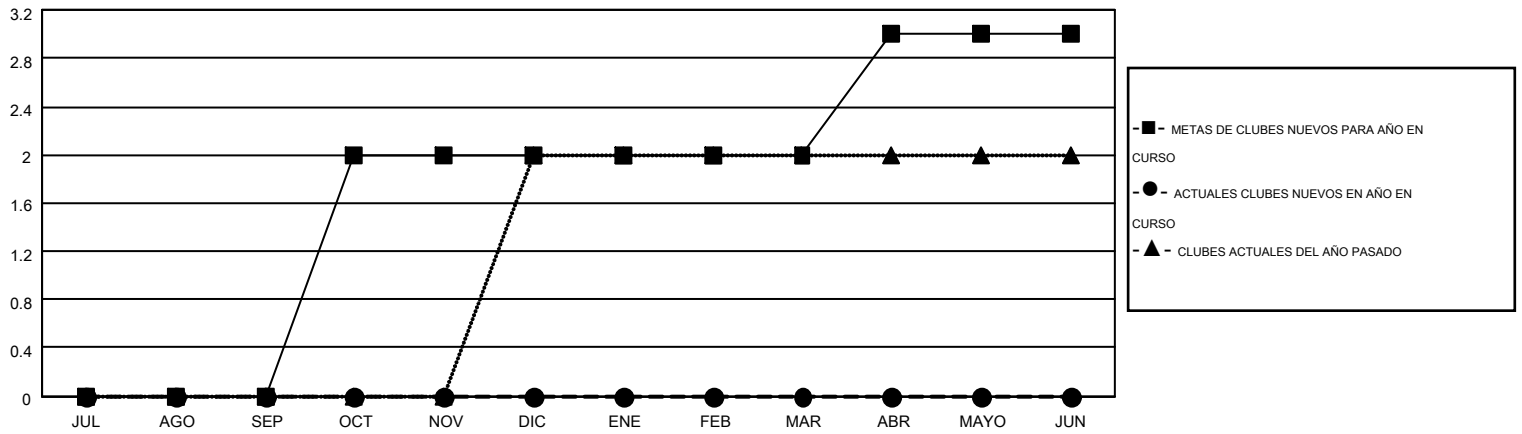

MONTHLY MEMBERSHIP PROGRESS REPORT

Results as of: 2/29/2016

Multiple District S

LOCATION: BOLIVIA

GMT: PEDRO MARRELLO

GMT DE AE 3

Clubes					socios				
RESULTADOS DE 2015-2016					RESULTADOS DE 2015-2016				
TRIMESTRE	META DE CLUBES NUEVOS	NUEVOS CLUBES	CLUBES DADOS DE BAJA	GANANCIA/PÉRDIDA NETA	TRIMESTRE	META DE SOCIOS NUEVOS	SOCIOS FUNDADORES Y NUEVOS SOCIOS AÑADIDOS	SOCIOS DADOS DE BAJA	GANANCIA/PÉRDIDA NETA
JUL/AGO/SEP	0	0	0	0	JUL/AGO/SEP	-7	44	94	-50
OCT/NOV/DIC	2	0	0	0	OCT/NOV/DIC	68	51	41	10
ENE/FEB/MAR	0	0	0	0	ENE/FEB/MAR	-2	9	51	-42
ABR/MAYO/JUN	1	0	0	0	ABR/MAYO/JUN	53	0	0	0

METAS Y CIFRA ACUMULATIVA DE CLUBES NUEVOS

METAS Y CIFRA ACUMULATIVA DE SOCIOS

CLUBES DADOS DE BAJA: 0	33 CLUBS OF 67 AÑADIERON 1 O MÁS SOCIOS NUEVOS	<u>DISTRIBUCIÓN POR SEXO</u>	
		MASCULINO	726 (54.02%)
<u>SOCIOS DADOS DE BAJA</u>	CLIC AQUÍ PARA DATOS DE SALUD DE CLUB	FEMENINO	618 (45.98%)
FALLECIDOS		11	SOCIOS EN UNIDAD FAMILIAR
CLUB CANCELADO	0	CABEZA DE FAMILIA	135
OTRO	175	NO ES CABEZA DE FAMILIA	183
TOTAL	186		